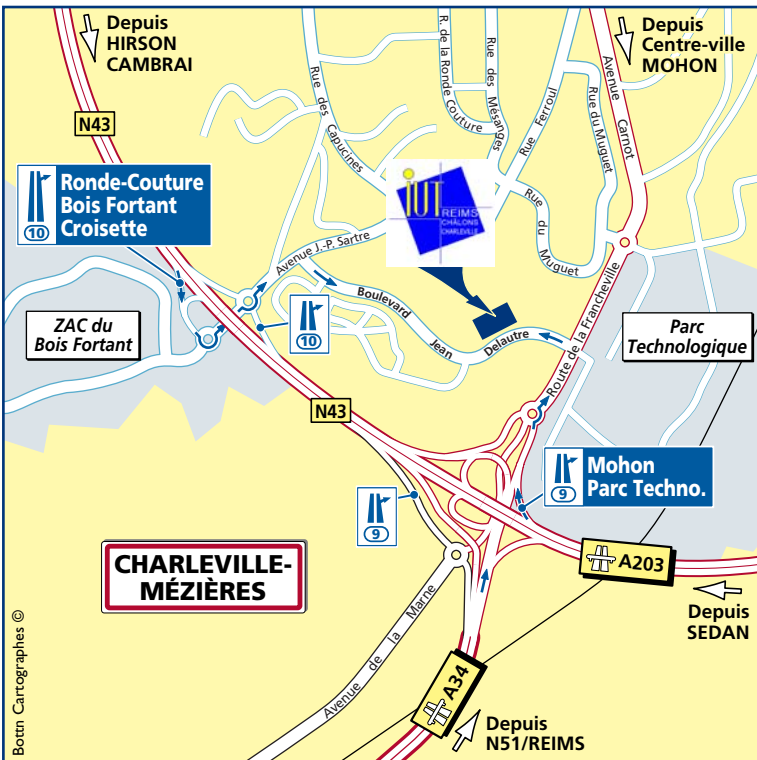

4, Boulevard Jean Delautre
 08000 Charleville-Mézières
 tél : 03 24 59 75 40
 fax : 03 24 33 91 89

- Depuis Reims :**
 Rejoindre la N51 en direction de Rethel puis l'A34 direction Charleville-Mézières. Au bout de l'autoroute, continuer tout droit direction Mohon. Puis voir plan.
- Depuis N43/Hirson/Cambrai :**
 Suivre direction Charleville-Mézières, emprunter la sortie n°10 Ronde Couture/Bois Fortant/Croisette. Au rond-point prendre à gauche, tout droit au second, puis 1ère à droite. Puis voir plan.
- Depuis Sedan :**
 Suivre l'A203 direction Charleville-Mézières, emprunter la sortie n°9 Mohon/Parc Technologique. Au rond-point tout droit, puis à gauche. Puis voir plan.